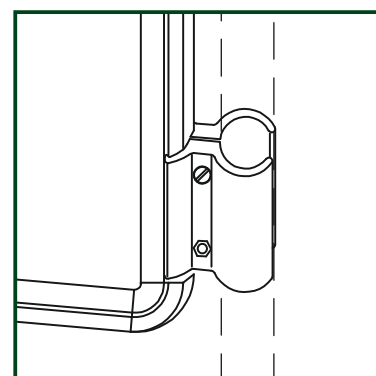

**ekoTAB®**

TABULE

PLASTOVÁ SPOJKA

NOHA

Detail přichycení plastové spojky na tabuli a stojku.

Varianta s korkovým povrchem z kvalitního přírodního drceného korku, který se nedrolí a má tloušťku 3 mm.

Tabulová deska Paravanu **ekoTAB®** má sílu 16 mm a je složena z několika vrstev, nedochází tedy ke kroucení paravanu. Elegantní rám z eloxovaného hliníku s šedými plastovými rohy má sílu 22 mm. Součástí paravanu jsou čtyři plastové spojky pro uchycení na Nohy **PARAVAN ekoTAB®**. Nohy **PARAVAN ekoTAB®** nejsou součástí výrobku.