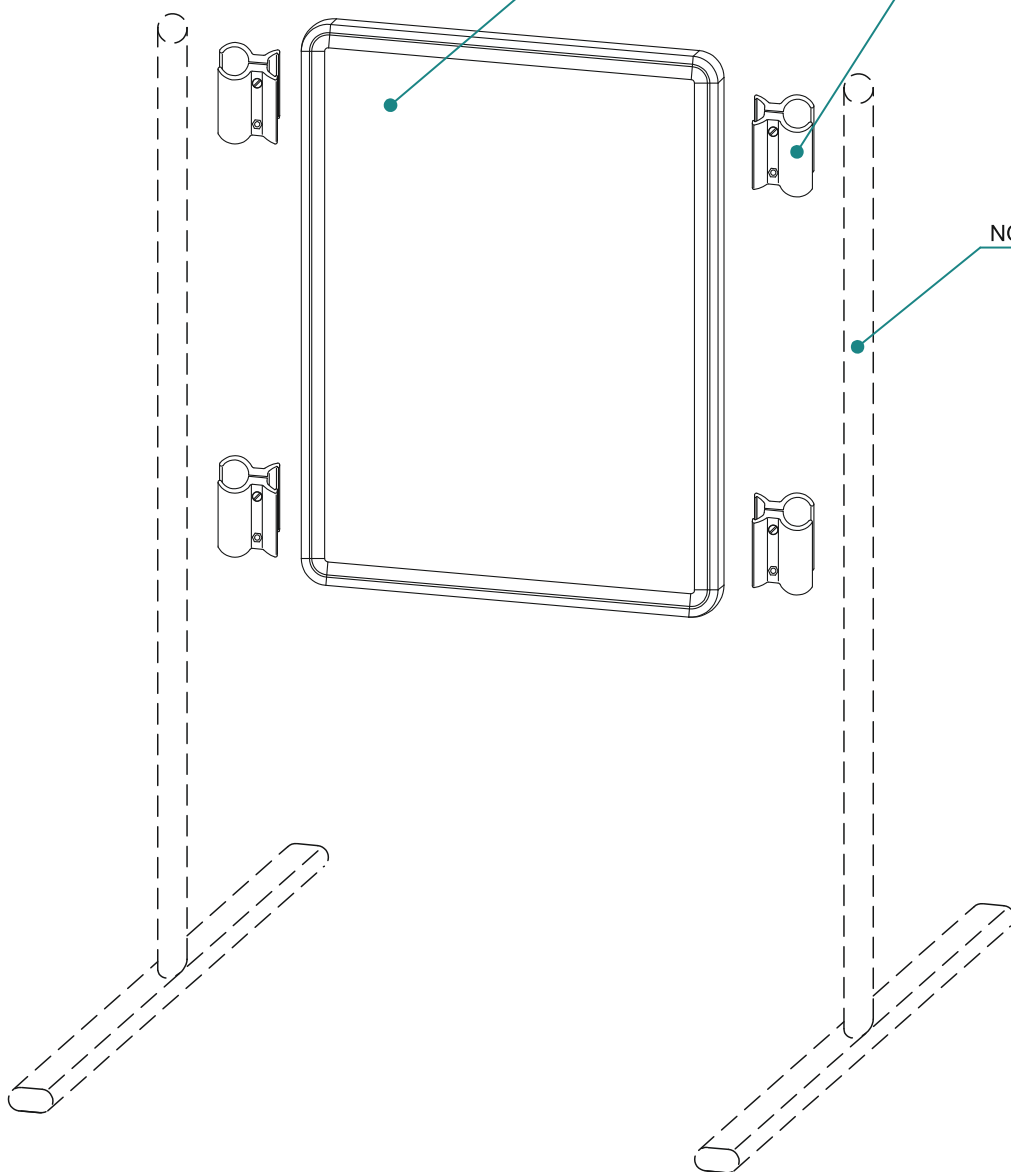

**ekoTAB®**

TABULE

PLASTOVÁ SPOJKA

NOHA

Detail přichycení plastové spojky na tabuli a stojku.

## PARAVAN

oboustranná tabule **ekoTAB®** s různým typem povrchu určená na Nohy **PARAVAN ekoTAB®**.

Povrch Paravanu **ekoTAB®** se vyrábí ve čtyřech variantách.

Varianta s bílým magnetickým povrchem z certifikované dvouvrstvé keramiky e<sup>3</sup>, vypalované nad 800°C. Tento typ povrchu je vhodný pro intenzivní popisování fixem, především ve školách. Při správné údržbě je velice snadno mazatelný a při běžném provozu téměř nezníčitelný.

Varianta s bílým magnetickým emailovým povrchem, vypalovaným při 250°C. Díky vlastnostem povrchu je tabule vhodná pro menší intenzitu popisování.

Varianta s textilním povrchem z kvalitní textilie s krátkým vlasem určené pro výstavní plochy.

Varianta s korkovým povrchem z kvalitního přírodního drceného korku, který se nedrolí a má tloušťku 3 mm.

Tabulová deska Paravanu **ekoTAB®** má sílu 16 mm a je složena z několika vrstev, nedochází tedy ke kroucení paravanu. Elegantní rám z eloxovaného hliníku s šedými plastovými rohy má sílu 22 mm. Součástí paravanu jsou čtyři plastové spojky pro uchycení na Nohy **PARAVAN ekoTAB®**. Nohy **PARAVAN ekoTAB®** nejsou součástí výrobku.