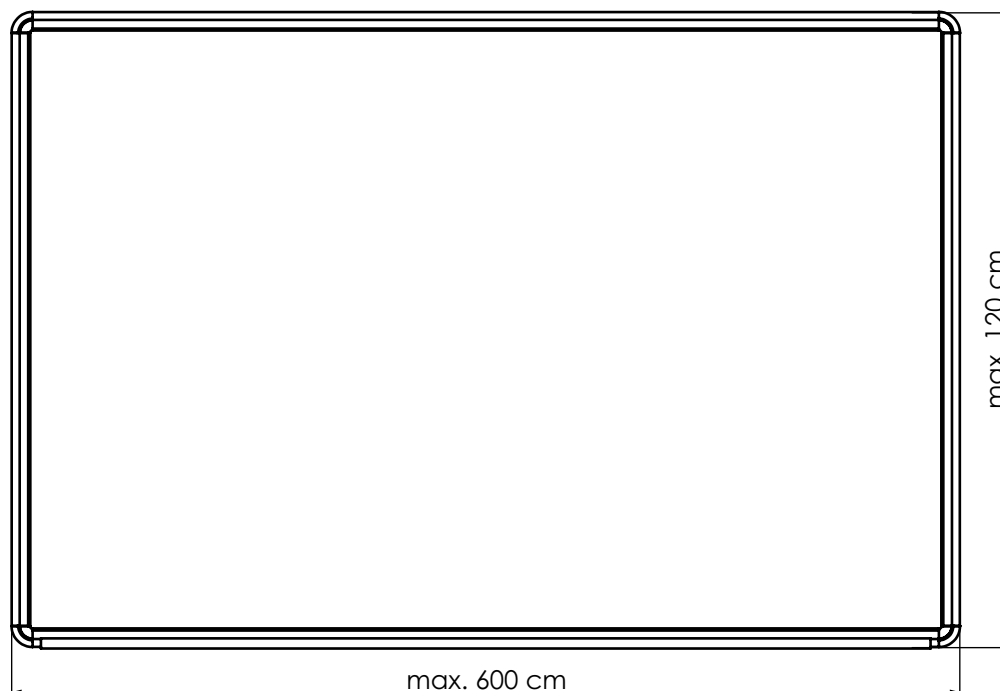

## KOREK

Korková nástěnka určená na stěnu, STOJAN stabilní, Rám POJ nebo Nohy PARAVAN **ekoTAB**®.

Povrch nástěnky **KOREK ekoTAB**® je vyroben z kvalitního přírodního drceného korku, který se nedrolí a má tloušťku 3 mm. Tabulová deska o síle 16 mm je složena z několika vrstev, nedochází tedy ke kroucení nástěnky.

**KOREK ekoTAB**® je opatřen rámem z eloxovaného hliníku v přírodním odstínu o síle 22 mm a šedými plastovými rohy. Nástěnka je ve standardním provedení opatřena závěsy pro zavěšení na stěnu. U všech rozměrů jsou závěsy řešeny tak, aby byla možná montáž na stěnu na výšku i na šířku.

## TECHNICKÉ PARAMETRY

Varianta tabule (standardní rozměr)	Rozměr tabule (mm)	Hmotnost tabule (kg)
060 x 090	608 x 908	3,5
120 x 090	1 223 x 908	7,0
075 x 100	758 x 1 023	5,0
120 x 100	1 223 x 1 023	7,5
150 x 100	1 523 x 1 023	9,0
200 x 100	2 023 x 1 023	12,0
150 x 120	1 523 x 1 223	11,0
180 x 120	1 823 x 1 223	13,0
200 x 120	2 023 x 1 223	14,5
240 x 120	2 423 x 1 223	17,5
300 x 120	3 023 x 1 223	22,0

## BALENÍ

Varianta tabule (standardní rozměr)	Rozměr balíku (mm)	Hmotnost balíku (kg)
060 x 090	655 x 955 x 35	6,5
120 x 090	1 270 x 955 x 35	12,5
075 x 100	805 x 1 070 x 35	9,0
120 x 100	1 270 x 1 055 x 35	14,0
150 x 100	1 570 x 1 070 x 35	17,0
200 x 100	2 070 x 1 070 x 35	23,0
150 x 120	1 570 x 1 270 x 35	20,5
180 x 120	1 870 x 1 270 x 35	24,5
200 x 120	2 070 x 1 270 x 35	27,5
240 x 120	2 470 x 1 270 x 35	33,0
300 x 120	3 070 x 1 270 x 35	41,0