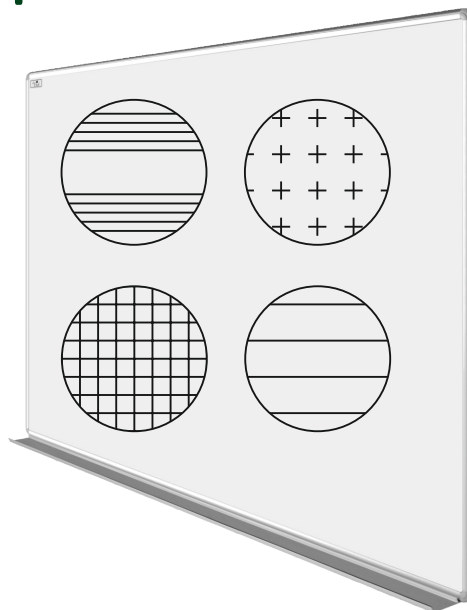

MANAŽER K

ukaž na webu ekotab.cz

eko
TAB
...a můžete číst myšlenky