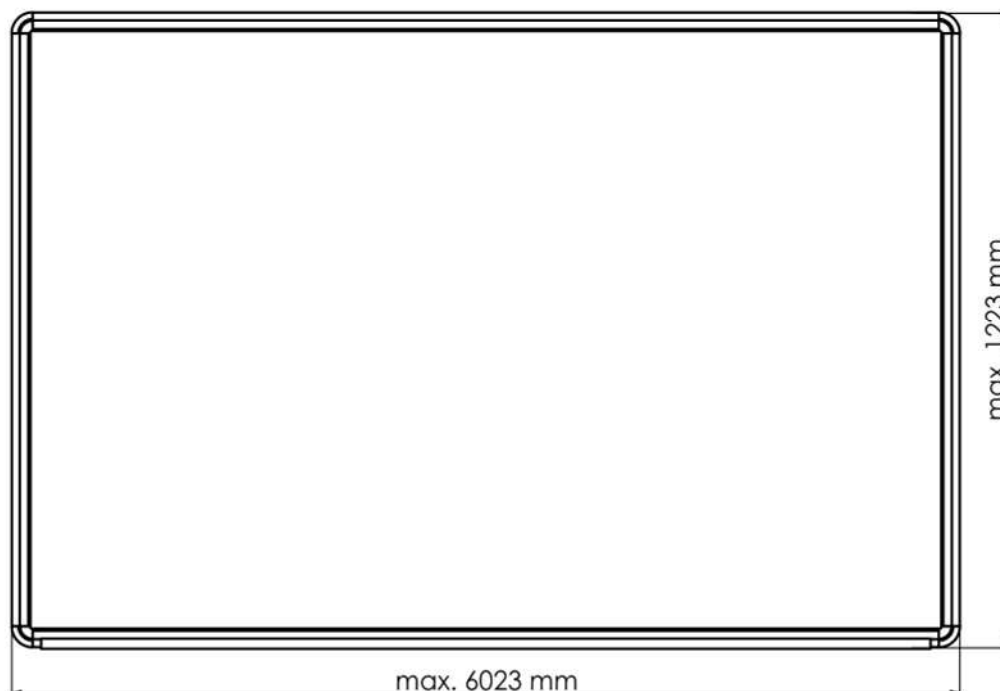

## KOREK

Korková nástěnka určená na stěnu, STOJAN stabilní, Rám POJ nebo Nohy PARAVAN **ekoTAB**®.

Povrch nástěnky **KOREK ekoTAB**® je vyroben z kvalitního přírodního drceného korku, který se nedrolí a má tloušťku 3 mm. Tabulová deska o síle 16 mm je složena z několika vrstev, nedochází tedy ke kroucení nástěnky.

**KOREK ekoTAB**® je opatřen rámem z eloxovaného hliníku v přírodním odstínu o síle 22 mm a šedými plastovými rohy. Nástěnka je ve standardním provedení opatřena závěsy pro zavěšení na stěnu. U všech rozměrů jsou závěsy řešeny tak, aby byla možná montáž na stěnu na výšku i na šířku.

## TECHNICKÉ PARAMETRY

Varianta tabule (standardní rozměr)	Rozměr tabule (mm)	Hmotnost tabule (kg)
060 x 090	608 x 908	3,5
120 x 090	1 223 x 908	7,0
075 x 100	758 x 1 023	5,0
120 x 100	1 223 x 1 023	7,5
150 x 100	1 523 x 1 023	9,0
200 x 100	2 023 x 1 023	12,0
150 x 120	1 523 x 1 223	11,0
180 x 120	1 823 x 1 223	13,0
200 x 120	2 023 x 1 223	14,5
240 x 120	2 423 x 1 223	17,5
300 x 120	3 023 x 1 223	22,0

## BALENÍ

Varianta tabule (standardní rozměr)	Rozměr balíku (mm)	Hmotnost balíku (kg)
060 x 090	655 x 955 x 35	6,5
120 x 090	1 270 x 955 x 35	12,5
075 x 100	805 x 1070 x 35	9,0
120 x 100	1 270 x 1 055 x 35	14,0
150 x 100	1 570 x 1 070 x 35	17,0
200 x 100	2 070 x 1 070 x 35	23,0
150 x 120	1 570 x 1 270 x 35	20,5
180 x 120	1 870 x 1 270 x 35	24,5
200 x 120	2 070 x 1 270 x 35	27,5
240 x 120	2 470 x 1 270 x 35	33,0
300 x 120	3 070 x 1 270 x 35	41,0