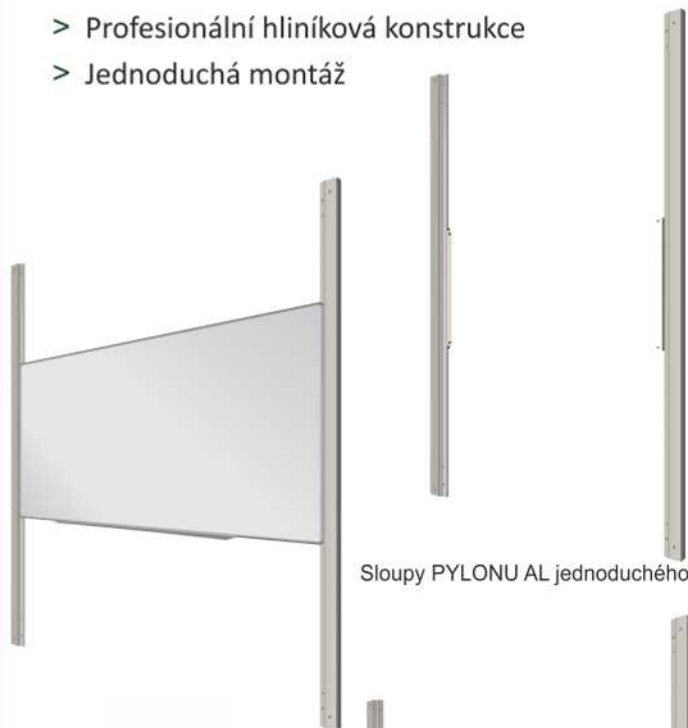

PYLON AL dvojitý 290

(nedoporučujeme pro dvě tabule výšky 120 cm)

- > **Výška sloupu:** standard 290 cm
- > **Průřez sloupu:** 180 x 90 mm
- > **Povrchová úprava:** anodizace
- > **Vymezení rozsahu pohybu:** pružnými dorazy
- > **Rozsah pohybu tabule*:** až 165 cm

PYLON AL dvojitý 320

- > **Výška sloupu:** standard 320 cm
- > **Průřez sloupu:** 180 x 90 mm
- > **Povrchová úprava:** anodizace
- > **Vymezení rozsahu pohybu:** pružnými dorazy
- > **Rozsah pohybu tabule*:** až 195 cm

*Uvedené rozměry jsou pouze orientační, přesné rozměry jsou uvedeny v technickém listu.

Možno zvolit i jinou výšku, nebo objednat Prodloužení PYLON AL.

Určeno pro:

Tabule ekoTAB® typu:
TRIPTYCH, MANAŽER, ŠKOL, PIVOT, INTERAKTIVNÍ TABULE

PŘEDNOSTI ŘEŠENÍ

- > Tichý a hladký chod
- > Komponenty odolné proti dlouhodobé zátěži
- > Profesionální hliníková konstrukce
- > Jednoduchá montáž

Sloupy PYLONU AL jednoduchého

Sestava PYLONU AL jednoduchého s jednodílnou keramickou tabulí MANAŽER K