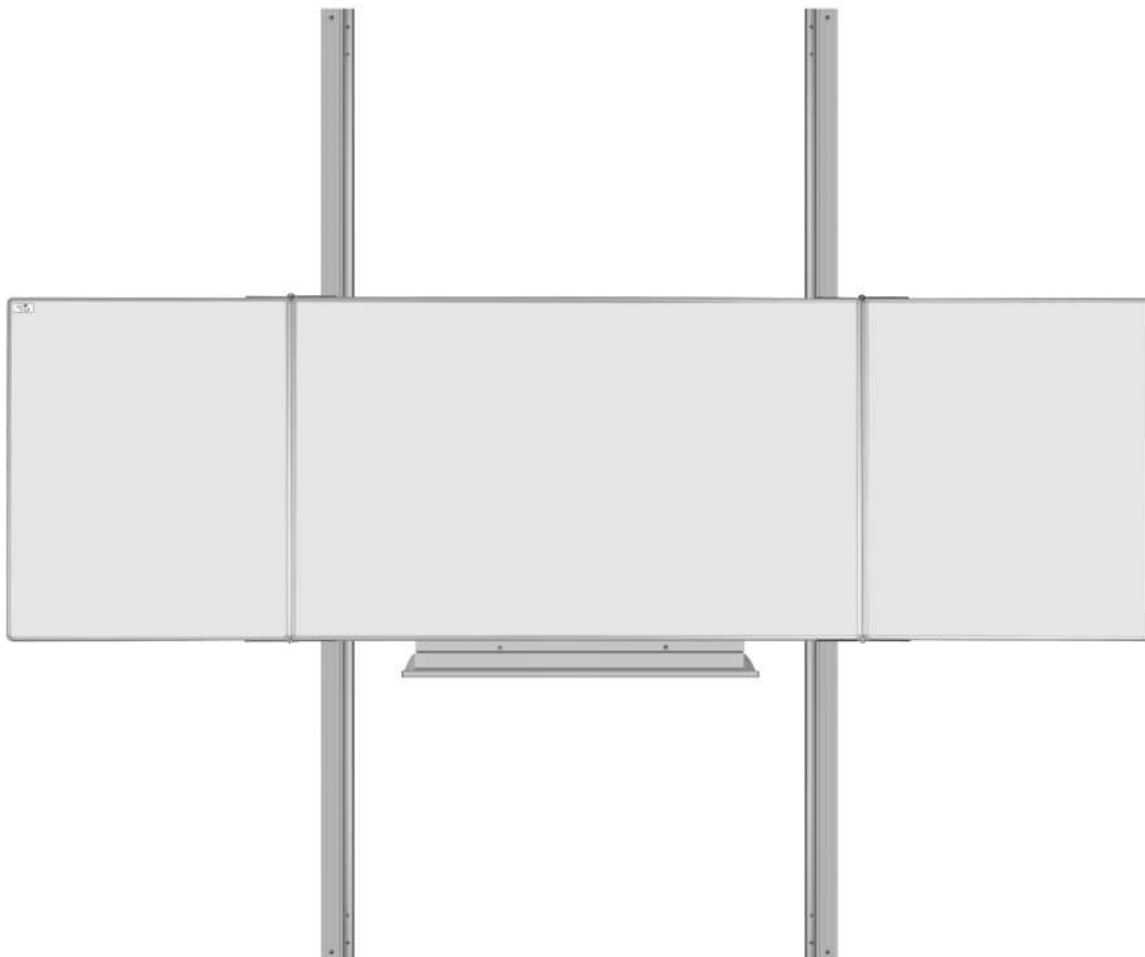

Potřebujete používat dvě tabule nezávisle na sobě? Je pro vás rozsah pohybu zvedacích stojanů nedostačující? Pracujete s žáky větších výškových rozdílů? PYLON AL uspokojí vaše potřeby ve všech směrech.

PYLON AL

Na ukázkou sestava PYLONU AL s trojdílnou keramickou tabulí TRIPTYCH K.

PYLON AL je označení pro pylonové sloupy elegantní hliníkové konstrukce. Jedná se o zvedací systém použitelný pro keramické tabule **ekoTAB®**. Velký rozsah pohybu tabule ulehčuje práci žákům s většími výškovými rozdíly a nabízí variantu použití dvou tabulí na jednom zvedacím systému, které mají na sobě nezávislé posuvy. Samozřejmostí je možnost omezení pohybu tabule stavitelnými dorazy na požadovaný rozsah.

SPECIFIKACE PRODUKTU

PYLON AL jednoduchý 290

- > **Výška sloupu:** standard 290 cm
- > **Průřez sloupu:** 90 x 90 mm
- > **Povrchová úprava:** anodizace
- > **Vymezení rozsahu pohybu:** pružnými dorazy
- > **Rozsah pohybu tabule*:** až 165 cm

PYLON AL dvojitý 320

- > **Výška sloupu:** standard 320 cm
- > **Průřez sloupu:** 180 x 90 mm
- > **Povrchová úprava:** anodizace
- > **Vymezení rozsahu pohybu:** pružnými dorazy
- > **Rozsah pohybu tabule*:** až 195 cm