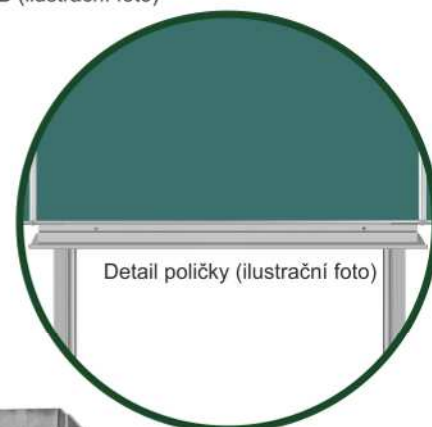

Detail poličky (ilustrační foto)