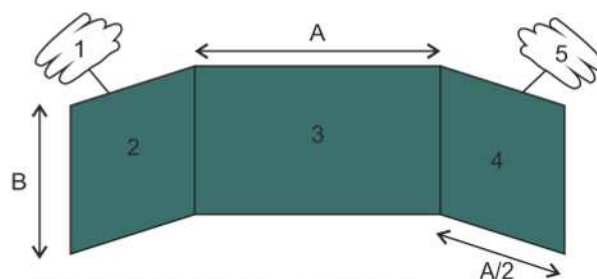

Polička AL PY 200 cm

- > **Odkládací polička:**
  hliníková v délce 200 cm

Zvedací systém PYLON AL jednoduchý

- > **Výška sloupu:**
  standard 290 cm
- > **Průřez sloupu:**
  90 x 90 mm
- > **Povrchová úprava:**
  anodizace
- > **Vymezení rozsahu:**
  pružnými dorazy
- > **Rozsah pohybu tabule*:**
  až 130 cm

*Uvedené rozměry jsou pouze orientační, přesné rozměry jsou uvedeny v technickém listu.

Záruka, doplňující informace

Na povrch tabulí poskytujeme záruku až 25 let.
Na konstrukce poskytujeme záruku 2 roky.
Velmi rychlá dodací lhůta v libovolné konfiguraci.
Odborná montáž a servis.

Více informací najdete v Technickém listu – Triptych K, Katalogovém listu – Triptych K, Návodu k použití a údržbě tabulí s keramickým povrchem, Technickém listu – PYLON AL, Katalogovém listu – PYLON AL, Návodu k použití a údržbě – Pylon AL, Návodu na montáž – PYLON AL, Technickém listu – Prodloužení PYLON AL, Katalogovém listu – Prodloužení PYLON AL a v Návodu na montáž – Prodloužení PYLON AL.

PŘEDNOSTI ŘEŠENÍ

- > Tichý a hladký chod
- > Integrované madlo v poličce
- > Komponenty odolné dlouhodobé zátěži
- > Konstrukční řešení bez vůlí a vibrací

Příklad kombinace barev povrchu tabule s označením BZZZB (ilustrační foto)