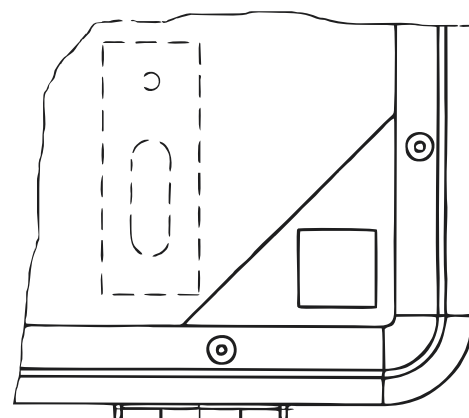

Na dvířka vitríny je použito kvalitní akrylátové sklo s výbornými optickými vlastnostmi a odolností proti UV záření, čiré barvy, antireflexní, s tloušťkou 2 mm.

Hloubka vitríny je 19 mm, konstrukce o síle 45 mm je složena z několika vrstev, nedochází tedy k jejímu kroucení. Opatřena je rámem z eloxovaného hliníku v přírodním odstínu a šedými plastovými rohy.

Součástí vitríny **ekoTAB®** je příslušenství pro montáž na stěnu a zámek se dvěma klíči. Možnost jednotného klíče pro více vitrín.

TECHNICKÉ PARAMETRY

Varianta vitríny (standardní rozměr)	Rozměr vitríny (mm)	Hmotnost tabule (kg)
VITRINA KOR 075 x 100	758 x 1 023	8
VITRINA KOR 150 x 100	1 523 x 1 023	16
VITRINA TEXT 075 x 100	758 x 1 023	7
VITRINA TEXT 150 x 100	1 523 x 1 023	15
VITRINA LB 075 x 100	758 x 1 023	13
VITRINA LB 150 x 100	1 523 x 1 023	26

BALENÍ

Varianta vitríny (standardní rozměr)	Rozměr balíku (mm)	Hmotnost balíku (kg)
VITRINA KOR 075 x 100	835 x 1070 x 60	14
VITRINA KOR 150 x 100	1 100 x 1570 x 60	26
VITRINA TEXT 075 x 100	835 x 1070 x 60	13
VITRINA TEXT 150 x 100	1 100 x 1570 x 60	25
VITRINA LB 075 x 100	835 x 1070 x 60	19
VITRINA LB 150 x 100	1 100 x 1570 x 60	36