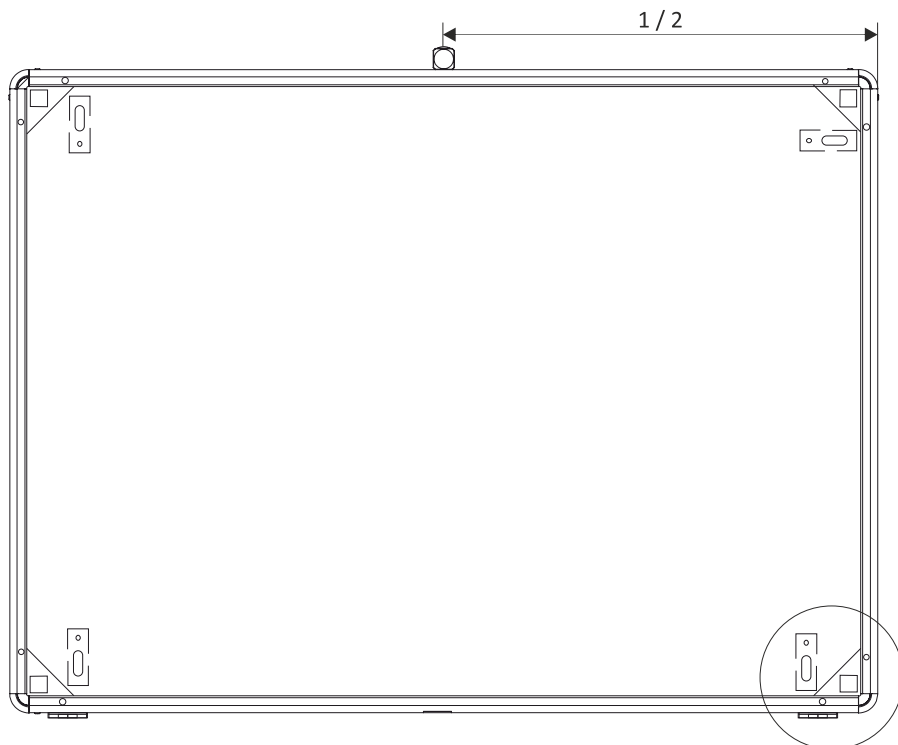

Na dvířka vitríny je použito kvalitní akrylátové sklo s výbornými optickými vlastnostmi a odolností proti UV záření, čiré barvy, antireflexní, s tloušťkou 2 mm.

Hloubka vitríny je 19 mm, konstrukce o síle 45 mm je složena z několika vrstev, nedochází tedy k jejímu kroucení. Opatřena je rámem z eloxovaného hliníku v přírodním odstínu a šedými plastovými rohy.

Součástí vitríny **ekoTAB®** je příslušenství pro montáž na stěnu a zámek se dvěma klíči. Možnost jednotného klíče pro více vitrín.

TECHNICKÉ PARAMETRY

Varianta vitríny (standardní rozměr)	Rozměr vitríny (mm)	Hmotnost tabule (kg)
VITRINA KOR 075 x 100	758 x 1 023	8
VITRINA KOR 150 x 100	1 523 x 1 023	16
VITRINA TEXT 075 x 100	758 x 1 023	7
VITRINA TEXT 150 x 100	1 523 x 1 023	15
VITRINA LB 075 x 100	758 x 1 023	13
VITRINA LB 150 x 100	1 523 x 1 023	26

BALENÍ

Varianta vitríny (standardní rozměr)	Rozměr balíku (mm)	Hmotnost balíku (kg)
VITRINA KOR 075 x 100	835 x 1070 x 60	14
VITRINA KOR 150 x 100	1 100 x 1570 x 60	26
VITRINA TEXT 075 x 100	835 x 1070 x 60	13
VITRINA TEXT 150 x 100	1 100 x 1570 x 60	25
VITRINA LB 075 x 100	835 x 1070 x 60	19
VITRINA LB 150 x 100	1 100 x 1570 x 60	36