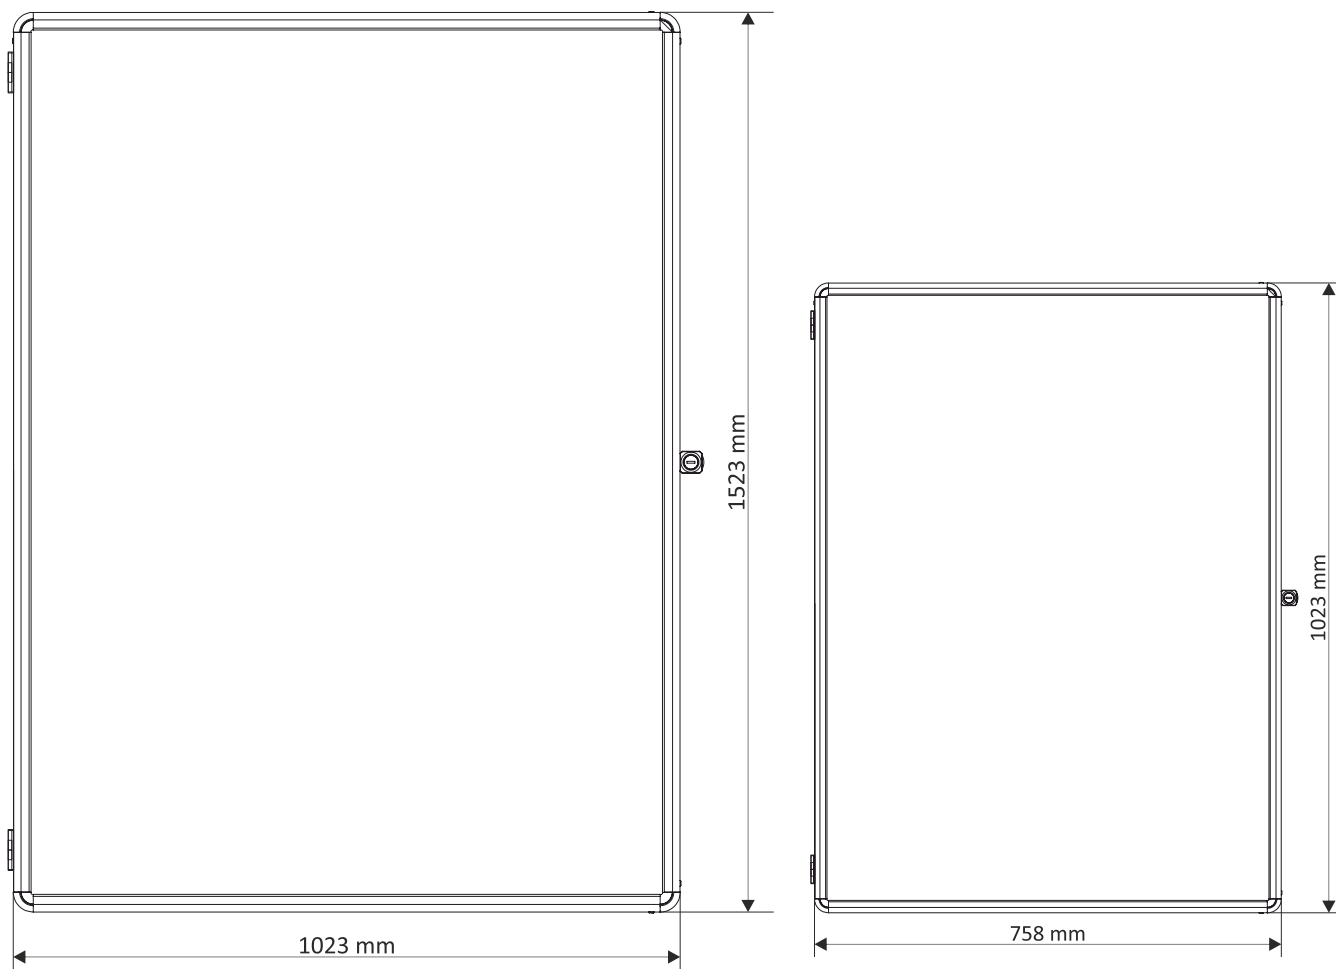

ekoTAB®

VITRÍNA

Nástěnka nebo magnetická tabule, krytá akrylátovým sklem, určená na stěnu nebo Nohy PARAVAN **ekoTAB®**

Povrch vitríny **ekoTAB®** se vyrábí ve třech variantách:

Varianta s bílým magnetickým emailovým povrchem, vypalovaným při 250°C.

Na dvířka vitríny je použito kvalitní akrylátové sklo s výbornými optickými vlastnostmi a odolností proti UV záření, čiré barvy, antireflexní, s tloušťkou 2 mm.

Hloubka vitríny je 19 mm, konstrukce o síle 45 mm je složena z několika vrstev, nedochází tedy k jejímu kroucení. Opatřena je rámem z eloxovaného hliníku v přírodním odstínu a šedými plastovými rohy.

Součástí vitríny **ekoTAB®** je příslušenství pro montáž na stěnu a zámek se dvěma klíči. Možnost jednotného klíče pro více vitrín.

TECHNICKÉ PARAMETRY

Varianta vitríny (standardní rozměr)	Rozměr vitríny (mm)	Hmotnost tabule (kg)
VITRINA KOR 075 x 100	758 x 1 023	8
VITRINA KOR 150 x 100	1 523 x 1 023	16
VITRINA TEXT 075 x 100	758 x 1 023	7
VITRINA TEXT 150 x 100	1 523 x 1 023	15
VITRINA LB 075 x 100	758 x 1 023	13
VITRINA LB 150 x 100	1 523 x 1 023	26

BALENÍ

Varianta vitríny (standardní rozměr)	Rozměr balíku (mm)	Hmotnost balíku (kg)
VITRINA KOR 075 x 100	835 x 1070 x 60	14
VITRINA KOR 150 x 100	1 100 x 1570 x 60	26
VITRINA TEXT 075 x 100	835 x 1070 x 60	13
VITRINA TEXT 150 x 100	1 100 x 1570 x 60	25
VITRINA LB 075 x 100	835 x 1070 x 60	19
VITRINA LB 150 x 100	1 100 x 1570 x 60	36