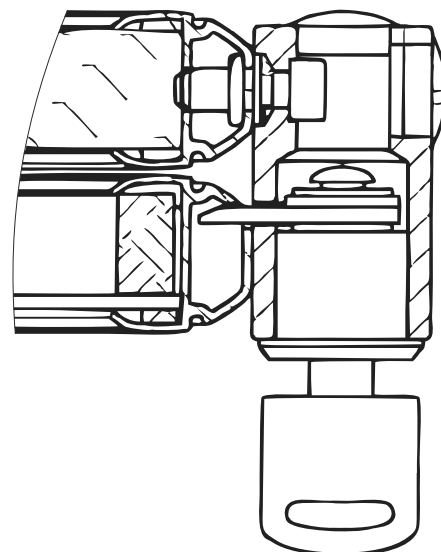

Na dvířka vitríny je použito kvalitní akrylátové sklo s výbornými optickými vlastnostmi a odolností proti UV záření, čiré barvy, antireflexní, s tloušťkou 2 mm.

Hloubka vitríny je 19 mm, konstrukce o síle 45 mm je složena z několika vrstev, nedochází tedy k jejímu kroucení. Opatřena je rámem z eloxovaného hliníku v přírodním odstínu a šedými plastovými rohy.

Součástí vitríny **ekoTAB®** je příslušenství pro montáž na stěnu a zámek se dvěma klíči. Možnost jednotného klíče pro více vitrín.

TECHNICKÉ PARAMETRY

Varianta vitríny (standardní rozměr)	Rozměr vitríny (mm)	Hmotnost tabule (kg)
VITRINA KOR 075 x 100	758 x 1 023	8
VITRINA KOR 150 x 100	1 523 x 1 023	16
VITRINA TEXT 075 x 100	758 x 1 023	7
VITRINA TEXT 150 x 100	1 523 x 1 023	15
VITRINA LB 075 x 100	758 x 1 023	13
VITRINA LB 150 x 100	1 523 x 1 023	26

BALENÍ

Varianta vitríny (standardní rozměr)	Rozměr balíku (mm)	Hmotnost balíku (kg)
VITRINA KOR 075 x 100	835 x 1070 x 60	14
VITRINA KOR 150 x 100	1 100 x 1570 x 60	26
VITRINA TEXT 075 x 100	835 x 1070 x 60	13
VITRINA TEXT 150 x 100	1 100 x 1570 x 60	25
VITRINA LB 075 x 100	835 x 1070 x 60	19
VITRINA LB 150 x 100	1 100 x 1570 x 60	36