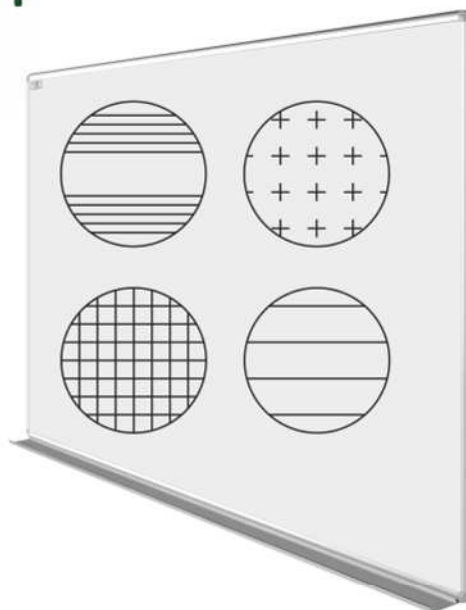

MANAŽER K

ukaz na webu ekotab.cz

ekoTAB*